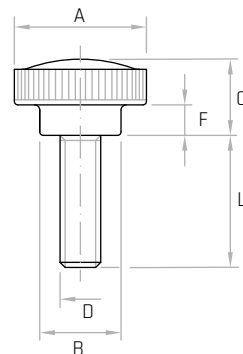

Codice	Modello	A mm	B mm	C mm	F mm	D	L mm	Peso gr.
6327050	ZP/15 M4x10	15	11	14	7	M4	10	4
6327055	ZP/15 M4x15	15	11	14	7	M4	15	4
6327080	ZP/15 M5x10	15	11	14	7	M5	10	4
6327300	ZP/18 M4x10	18	13	14	7	M4	10	5
6327305	ZP/18 M4x15	18	13	14	7	M4	15	5
6327320	ZP/18 M5x15	18	13	14	7	M5	15	7
6327340	ZP/18 M6x15	18	13	14	7	M6	15	8
6331005	ZP/22 M4x10	22	15	14	6	M4	10	6
6331010	ZP/22 M4x25	22	15	14	6	M4	25	6
6331015	ZP/22 M5x10	22	15	14	6	M5	10	7
6331016	ZP/22 M5x15	22	15	14	6	M5	15	7
6331017	ZP/22 M6x10	22	15	14	6	M6	10	8
6331020	ZP/22 M6x15	22	15	14	6	M6	15	8
6331030	ZP/22 M6x20	22	15	14	6	M6	20	9
6331025	ZP/22 M6x25	22	15	14	6	M6	25	9
6331033	ZP/22 M6x30	22	15	14	6	M6	30	11
6331035	ZP/22 M6x35	22	15	14	6	M6	35	12
6331036	ZP/22 M6x40	22	15	14	6	M6	40	13
6327020	ZP/24 M4x10	24	15	14	6	M4	10	5
6327025	ZP/24 M4x25	24	15	14	6	M4	25	6
6327005	ZP/24 M5x10	24	15	14	6	M5	10	8
6327030	ZP/24 M6x10	24	15	14	6	M6	10	6
6327010	ZP/24 M6x15	24	15	14	6	M6	15	10
6327015	ZP/24 M6x25	24	15	14	6	M6	25	11
6338010	ZP/26 M5x10	26	16	15	6	M5	10	9
6338015	ZP/26 M5x15	26	16	15	6	M5	15	10
6338020	ZP/26 M5x25	26	16	15	6	M5	25	11
6338025	ZP/26 M6x10	26	16	15	6	M6	10	10
6338030	ZP/26 M6x15	26	16	15	6	M6	15	11
6338033	ZP/26 M6x20	26	16	15	6	M6	20	12
6338035	ZP/26 M6x25	26	16	15	6	M6	25	13
6338040	ZP/26 M6x40	26	16	15	6	M6	40	15
6338050	ZP/26 M8x25	26	16	15	6	M8	25	17
6327150	ZP/32 M6x15	32	19	18	8	M6	15	13
6327155	ZP/32 M6x20	32	19	18	8	M6	20	14
6327160	ZP/32 M6x25	32	19	18	8	M6	25	15
6327165	ZP/32 M6x30	32	19	18	8	M6	30	16
6332175	ZP/32 M6x40	32	19	18	8	M6	40	18
6327190	ZP/32 M8x15	32	19	18	8	M8	15	19
6327195	ZP/32 M8x25	32	19	18	8	M8	25	22
6327200	ZP/32 M8x40	32	19	18	8	M8	40	27

NOTE: Si forniscono, per quantità adeguate, in colori diversi e con inserti a misura.

For certain minimum quantities custom colors and threaded metal studs available upon request.

Por cantidad apropiada, disponible también en colores diferentes y con insertos de distintas medidas.