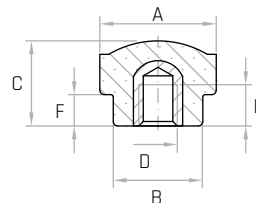

ZB

Volantino zigrinato
Knurled knob / Volante moleteado

Descrizione

Bussola in ottone e foro cieco filettato.

Brass insert with tapped blind hole.

Inserto de latón y agujero ciego roscado.

Materiale

Tecnopolimero nero, rinforzato con fibre di vetro, finitura opaca.

Black thermoplastic, glass fiber reinforced, mat.

Termoplástico negro, reforzado con fibra de vidrio, acabado mate.

Codice	Modello	A mm	B mm	C mm	E mm	F mm	D	Peso gr.
6332050	ZB/15 M4	15	11	14	9	7	M4	4
6332055	ZB/15 M5	15	11	14	9	7	M5	4
6332060	ZB/15 M6	15	11	14	9	7	M6	4
6332100	ZB/18 M4	18	13	14	8,5	7	M4	6
6332105	ZB/18 M5	18	13	14	8,5	7	M5	7
6332110	ZB/18 M6	18	13	14	8,5	7	M6	6
6332000	ZB/22 M4	22	15	14	8	6	M4	7
6332005	ZB/22 M5	22	15	14	8	6	M5	8
6332010	ZB/22 M6	22	15	14	8	6	M6	8
6332015	ZB/22 M8	22	15	14	8	6	M8	7
6328000	ZB/24 M4	24	15	14	8	6	M4	8
6328020	ZB/24 M5	24	15	14	8	6	M5	9
6328005	ZB/24 M6	24	15	14	8	6	M6	7
6328010	ZB/24 M8	24	15	14	8	6	M8	8
6339000	ZB/26 M4	26	16	15	8	6	M4	11
6339005	ZB/26 M5	26	16	15	8	6	M5	11
6339010	ZB/26 M6	26	16	15	8	6	M6	11
6339015	ZB/26 M8	26	16	15	8	6	M8	10
6332090	ZB/32 M6	32	19	18	9	8	M6	13
6332095	ZB/32 M8	32	19	18	9	8	M8	14

NOTE: Si forniscono, per quantità adeguate, in colori diversi e con inserti a misura in acciaio, in ottone, in acciaio inox.

For certain minimum quantities custom colors and tapped metal inserts available in brass, zinc plated steel or stainless steel upon request.

Por cantidad apropiada, disponible también en colores diferentes y con insertos de distintas medidas.