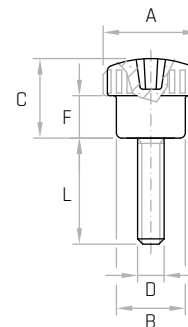

**VPC**

**Volantino zigrinato**  
**Knurled knob / Volante moleteado**

**Descrizione**

**Perno in acciaio zincato filettato. Testa a croce.**

Threaded zinc plated steel stud.

Perno de acero galvanizado roscado.

**Materiale**

**Tecnopolimero nero, finitura opaca.**

Black thermoplastic, mat.

Termoplástico negro, acabado mate.

Codice	Modello	A mm	B mm	C mm	D	F mm	L mm	Peso gr.
6334010	<b>VPC/17 M5x15</b>	17	13	15	<b>M5</b>	8	15	9
6334015	<b>VPC/17 M5x20</b>	17	13	15	<b>M5</b>	8	20	9