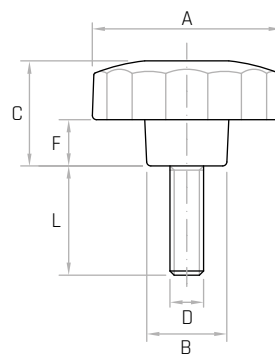

Codice	Modello	A mm	B mm	C mm	F mm	D	L mm	Peso gr.
6302005	VPA/25 M4x10	25	13	17	8	M4	10	7
6302010	VPA/25 M4x15	25	13	17	8	M4	15	7
6302015	VPA/25 M5x10	25	13	17	8	M5	10	7
6302020	VPA/25 M5x15	25	13	17	8	M5	15	8
6302025	VPA/25 M5x25	25	13	17	8	M5	25	9
6302030	VPA/25 M6x10	25	13	17	8	M6	10	8
6302035	VPA/25 M6x15	25	13	17	8	M6	15	10
6302036	VPA/25 M6x20	25	13	17	8	M6	20	11
6302040	VPA/25 M6x25	25	13	17	8	M6	25	12
6302045	VPA/35 M6x10	35	18	20	8	M6	10	19
6302047	VPA/35 M6x15	35	18	20	8	M6	15	19
6302050	VPA/35 M6x20	35	18	20	8	M6	20	20
6302055	VPA/35 M6x25	35	18	20	8	M6	25	20
6302060	VPA/35 M6x35	35	18	20	8	M6	35	22
6302065	VPA/35 M8x15	35	18	20	8	M8	15	22
6302067	VPA/35 M8x20	35	18	20	8	M8	20	26
6302070	VPA/35 M8x25	35	18	20	8	M8	25	26
6302075	VPA/35 M8x35	35	18	20	8	M8	35	29
6302080	VPA/35 M8x40	35	18	20	8	M8	40	29
6302085	VPA/35 M10x25	35	18	20	8	M10	25	34
6302090	VPA/35 M10x30	35	18	20	8	M10	30	35
6302110	VPA/45 M8x15	45	22	26	12	M8	15	36
6302115	VPA/45 M8x20	45	22	26	12	M8	20	37
6302120	VPA/45 M8x25	45	22	26	12	M8	25	38
6302125	VPA/45 M8x30	45	22	26	12	M8	30	39
6302130	VPA/45 M8x35	45	22	26	12	M8	35	40
6302135	VPA/45 M8x40	45	22	26	12	M8	40	41
6302140	VPA/45 M10x20	45	22	26	12	M10	20	44
6302145	VPA/45 M10x30	45	22	26	12	M10	30	51
6302150	VPA/45 M10x35	45	22	26	12	M10	35	53
6302155	VPA/45 M10x40	45	22	26	12	M10	40	54
6302158	VPA/55 M8x15	55	25	29	15	M8	15	49
6302160	VPA/55 M8x20	55	25	29	15	M8	20	50
6302165	VPA/55 M8x30	55	25	29	15	M8	30	53
6302170	VPA/55 M8x40	55	25	29	15	M8	40	56
6302173	VPA/55 M10x15	55	25	29	15	M10	15	55
6302175	VPA/55 M10x20	55	25	29	15	M10	20	57
6302180	VPA/55 M10x30	55	25	29	15	M10	30	63
6302185	VPA/55 M10x40	55	25	29	15	M10	40	68
6302190	VPA/55 M12x30	55	25	29	15	M12	30	83
6302195	VPA/55 M12x40	55	25	29	15	M12	40	90

NOTE: Si forniscono, per quantità adeguate, in colori diversi e con inserti a misura in acciaio, in ottone, in acciaio inox.

For certain minimum quantities custom colors and threaded metal studs available in brass, zinc plated steel or stainless steel upon request.

Por cantidad apropiada, disponible también en colores diferentes y con insertos de distintas medidas.