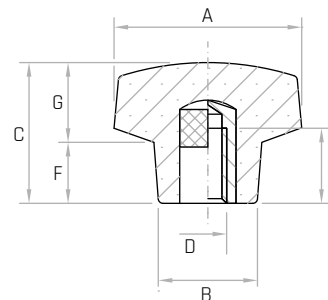

#### Descrizione

**Bussola in ottone e foro cieco filettato. Sottotesta pieno.**

Brass insert with tapped blind hole. Filled knob.

Inserto de latón y agujero ciego roscado. Volante lleno.

#### Materiale

**Duroplasto nero.**

Black phenolic plastic.

Duroplástico negro.

Codice	Modello	A mm	B mm	C mm	D	E mm	F mm	G mm	Peso gr.
6113005	<b>VB/20 M4</b>	20	13	15	<b>M4</b>	9	7	8	5
6113010	<b>VB/20 M5</b>	20	13	15	<b>M5</b>	9	7	8	5
6113015	<b>VB/20 M6</b>	20	13	15	<b>M6</b>	9	7	8	5
6113020	<b>VB/30 M5</b>	30	17	24	<b>M5</b>	9	11	13	14
6113025	<b>VB/30 M6</b>	30	17	24	<b>M6</b>	9	11	13	15
6113030	<b>VB/30 M8</b>	30	17	24	<b>M8</b>	15	11	13	17
6113031	<b>VB/30 Ø8</b>	30	17	24	<b>Ø8</b>	15	11	13	17
6113037	<b>VB/40 M6</b>	40	21	28	<b>M6</b>	13	12	16	35
6113042	<b>VB/40 M8</b>	40	21	28	<b>M8</b>	15	12	16	34
6113047	<b>VB/40 M10</b>	40	21	28	<b>M10</b>	16	12	16	36
6113052	<b>VB/50 M8</b>	50	25	33	<b>M8</b>	15	13	20	54
6113057	<b>VB/50 M10</b>	50	25	33	<b>M10</b>	16	13	20	56
6113062	<b>VB/50 M12</b>	50	25	33	<b>M12</b>	18	13	20	58
6113077	<b>VB/60 M12</b>	60	28	35	<b>M12</b>	18	15	20	78