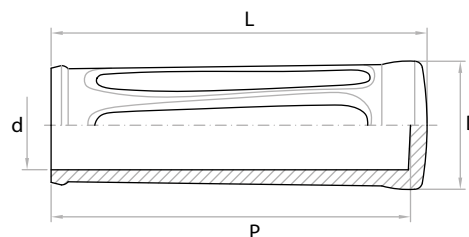

**PV**

**Descrizione**

**Foro cieco liscio.**

Smooth blind hole.

Agujero ciego liso.

**Manopola cilindrica zigrinata**

**Knurled cylindrical handle**

**Empuñadura cilíndrica moleteada**

**Materiale**

**PVC nero.**

Black PVC.

PVC negro.

Codice	Modello	L mm	d mm	D mm	P mm	Peso gr.
7317740	<b>PV/31x115 Ø18-19</b>	115	<b>Ø18-19</b>	31	110	58
7317742	<b>PV/31x115 Ø20-21</b>	115	<b>Ø20-22</b>	31	110	52
7317744	<b>PV/31x115 Ø22-23</b>	115	<b>Ø22-23</b>	31	110	42
7317750	<b>PV/36x125 Ø24-25</b>	125	<b>Ø24-25</b>	36	120	68
7317752	<b>PV/36x125 Ø26</b>	125	<b>Ø26</b>	36	120	44
7317754	<b>PV/36x125 Ø27-28</b>	125	<b>Ø27-28</b>	36	120	44
7317755	<b>PV/36x125 Ø29</b>	125	<b>Ø29</b>	36	120	44
7317760	<b>PV/42x130 Ø30</b>	130	<b>Ø30</b>	42	125	84
7317765	<b>PV/42x130 Ø33</b>	130	<b>Ø33</b>	42	125	66