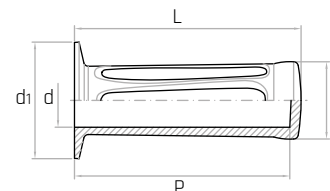

PV

Manopola con paramano
Handle with handguard
Empuñadura con protector de mano

Descrizione

Foro cieco liscio.

Smooth blind hole.

Agujero ciego liso.

Materiale

PVC nero.

Black PVC.

PVC negro.

| Codice | Modello | L mm | d mm | d1 mm | D mm | P mm | Peso gr. |
|---------|-------------------------|------|---------------|-------|------|------|----------|
| 7317770 | PV/44x115 Ø18-19 | 115 | Ø18-19 | 44 | 31 | 110 | 71 |
| 7317772 | PV/44x115 Ø20-21 | 115 | Ø20-21 | 44 | 31 | 110 | 56 |
| 7317774 | PV/44x115 Ø22-23 | 115 | Ø22-23 | 44 | 31 | 110 | 46 |
| 7317780 | PV/49x125 Ø24-25 | 125 | Ø24-25 | 49 | 36 | 120 | 72 |
| 7317782 | PV/49x125 Ø26 | 125 | Ø26 | 49 | 36 | 120 | 60 |
| 7317784 | PV/49x125 Ø27-28 | 125 | Ø27-28 | 49 | 36 | 120 | 52 |
| 7317785 | PV/49x125 Ø29 | 125 | Ø29 | 49 | 36 | 120 | 50 |
| 7317790 | PV/51x130 Ø30 | 130 | Ø30 | 51 | 42 | 125 | 96 |
| 7317795 | PV/51x130 Ø33 | 130 | Ø33 | 51 | 42 | 125 | 80 |