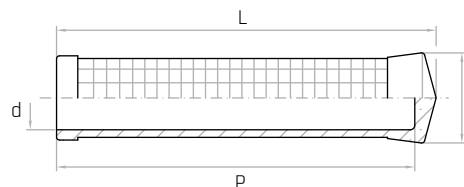

PVZ 30x125

Descrizione

Foro cieco liscio.

Smooth blind hole.

Agujero ciego liso.

Manopola cilindrica zigrinata

Knurled cylindrical handle

Empuñadura cilíndrica moleteada

Materiale

PVC nero.

Black PVC.

PVC negro.

Codice	Modello	L mm	d mm	D mm	P mm	Peso gr.
7317407	PVZ/30x125 Ø16	126	Ø16	30	120	64
7317409	PVZ/30x125 Ø18	126	Ø18	30	120	58
7317410	PVZ/30x125 Ø19	126	Ø19	30	120	55
7317415	PVZ/30x125 Ø20-21	126	Ø20-21	30	120	51
7317420	PVZ/30x125 Ø21-22	126	Ø21-22	30	120	41
7317430	PVZ/30x125 Ø24-25	126	Ø24-25	30	120	29