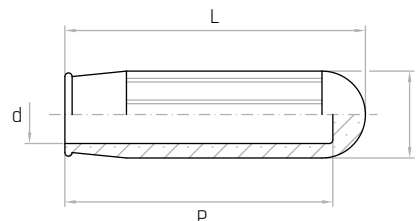

#### Empuñadura cilíndrica moleteada

#### PVC nero.

Black PVC.

PVC negro.

Codice	Modello	D mm	d mm	L mm	P mm	Peso gr.
7317092	<b>MVP/24x83 Ø10</b>	24	<b>Ø10</b>	84	80	37
7317095	<b>MVP/24x83 Ø12</b>	24	<b>Ø12</b>	84	80	33
7317100	<b>MVP/24x83 Ø14</b>	24	<b>Ø14</b>	84	80	30
7317105	<b>MVP/24x83 Ø16</b>	24	<b>Ø16</b>	84	80	26
7317110	<b>MVP/24x83 Ø18</b>	24	<b>Ø18</b>	84	80	24
7317115	<b>MVP/24x83 Ø20</b>	24	<b>Ø20</b>	84	80	19