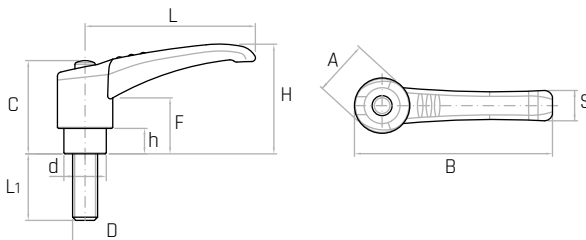

LRP

Maniglia a ripresa
Adjustable clamping lever / Manija ajustable

Descrizione

Perno in acciaio zincato filettato.
Threaded zinc plated steel stud.
Perno de acero galvanizado roscado.

Materiale

Tecnopolimero nero rinforzato con fibre di vetro, finitura opaca.
Black thermoplastic, glass fiber reinforced, mat.
Termoplástico negro reforzado con fibra de vidrio, acabado mate.