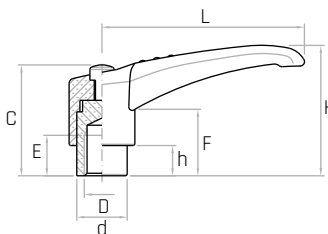

LRB

Maniglia a ripresa
Adjustable clamping lever / Manija ajustable

Descrizione

Bussola in ottone e foro cieco filettato.

Brass insert with tapped blind hole.

Inserto de latón y agujero ciego roscado.

Materiale

Tecnopolimero nero rinforzato con fibre di vetro, finitura opaca.

Black thermoplastic, glass fiber reinforced, mat.

Termoplástico negro reforzado con fibra de vidrio, acabado mate.

Codice	Modello	L mm	C mm	A mm	B mm	S mm	H mm	F mm	d mm	h mm	E mm	D	Peso gr.
7342005	LRB/45 M5	45	29	16	53	10,5	33,5	18	12	7,5	8	M5	22
7342010	LRB/45 M6	45	29	16	53	10,5	33,5	18	12	7,5	8	M6	24
7342015	LRB/65 M6	65	34	20	75	13,5	41	19	15	7,5	11	M6	26
7342020	LRB/65 M8	65	34	20	75	13,5	41	19	15	7,5	11	M8	24
7342025	LRB/80 M8	80	44	24	92	16,5	53	26	20	12	16	M8	55
7342030	LRB/80 M10	80	44	24	92	16,5	53	26	20	12	16	M10	56
7342035	LRB/80 M12	80	44	24	92	16,5	53	26	20	12	16	M12	57
7342050	LRB/95 M12	95	50	27	108	19	61	30	21	13	22	M12	83
7342055	LRB/95 M14	95	50	27	108	19	61	30	21	13	22	M14	94
7342060	LRB/95 M16	95	50	27	108	19	61	30	21	13	22	M16	89