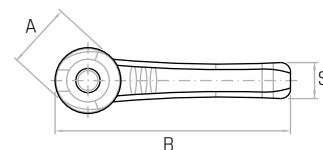

LRB

Maniglia a ripresa
Adjustable clamping lever / Manija ajustable

Descrizione

Bussola in ottone e foro cieco filettato.

Brass insert with tapped blind hole.

Inserto de latón y agujero ciego roscado.

Materiale

Tecnopolimero nero rinforzato con fibre di vetro, finitura opaca.

Black thermoplastic, glass fiber reinforced, mat.

Termoplástico negro reforzado con fibra de vidrio, acabado mate.

Codice	Modello	L mm	C mm	A mm	B mm	S mm	H mm	F mm	d mm	h mm	E mm	D	Peso gr.
7342005	LRB/45 M5	45	29	16	53	10,5	33,5	18	12	7,5	8	M5	22
7342010	LRB/45 M6	45	29	16	53	10,5	33,5	18	12	7,5	8	M6	24
7342015	LRB/65 M6	65	34	20	75	13,5	41	19	15	7,5	11	M6	26
7342020	LRB/65 M8	65	34	20	75	13,5	41	19	15	7,5	11	M8	24
7342025	LRB/80 M8	80	44	24	92	16,5	53	26	20	12	16	M8	55
7342030	LRB/80 M10	80	44	24	92	16,5	53	26	20	12	16	M10	56
7342035	LRB/80 M12	80	44	24	92	16,5	53	26	20	12	16	M12	57
7342050	LRB/95 M12	95	50	27	108	19	61	30	21	13	22	M12	83
7342055	LRB/95 M14	95	50	27	108	19	61	30	21	13	22	M14	94
7342060	LRB/95 M16	95	50	27	108	19	61	30	21	13	22	M16	89